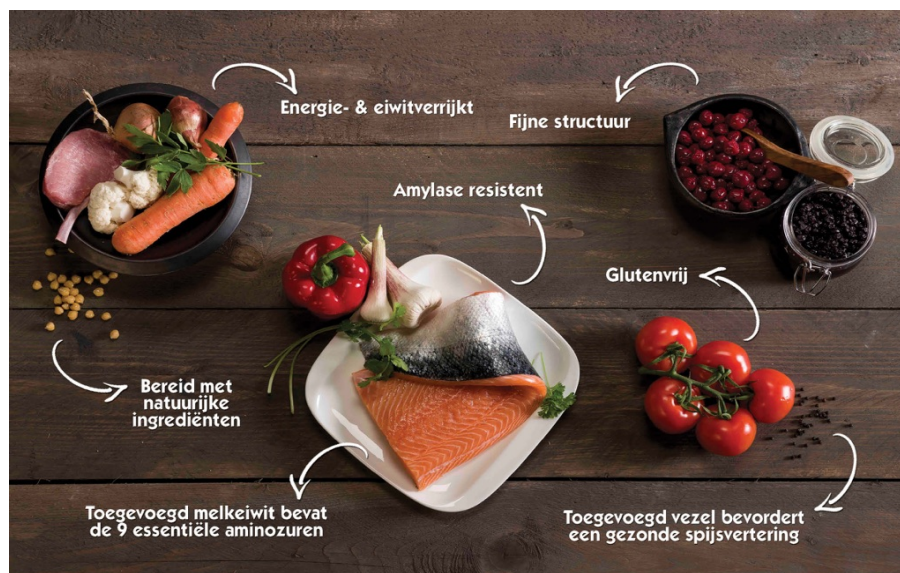

NIEUW IN ASSORTIMENT

Hartige eetmomenten voor mensen met kauw- & slikproblemen!

Voeding is de brandstof voor ons lichaam, eten is een beleving. Maar voor mensen met kauw- & slikproblemen, ouderen, patiënten rond een operatie of chronisch zieken, is eten meestal niet vanzelfsprekend. Ze zijn vaak afhankelijk van zoete drinkvoeding. Het plezier in eten verdwijnt en ondervoeding ligt op de loer. Dat is vanaf nu verleden tijd met de smaakvolle en gevarieerde productlijn van Fijnproevers.

Het voedingsconcept van Fijnproevers biedt gevarieerde, hartige, amylase resistente en bovenal energie- & eiwitverrijkte eetmomenten. De producten zijn inzetbaar als invulling van een compleet dagmenu maar ook prima te gebruiken in combinatie met andere producten. De Fijnproevers producten zijn diepgevroren 12 maanden na productie houdbaar en kunnen direct na ontdooien vanuit de koeling geconsumeerd worden. Door het gebruik van de Fijnproevers producten zijn de voedingswaarden, samenstelling en structuur altijd gewaarborgd.